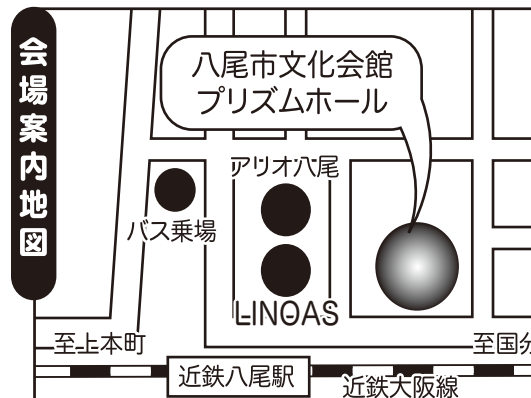

リニューアル
再結成

童謡や唱歌♪ラジオ歌謡やロシア民謡…歌声&笑い声がいっぱい! みんなで昔懐かしの童謡名曲をお腹の底からたっぷり歌いましょう!

体験練習会の当日入団者は入団金 3,000円が免除になります!

八尾駅童謡コーラス

体験練習&活動説明会 [入場無料/予約不要/見学自由]

※貸し楽譜を用意しています。特に準備する物はありませんので、直接会場へのお立ち寄りも大歓迎!!

2018年

日時: **3月22日(木)**

昼 **1時00分~2時30分**

本日**3月15日**の練習会も見学参加自由!

次回の練習日は**4月5日**です。

場所: **八尾市文化会館プリズムホール** 地下1階 リハーサル室

※市民ならどなた様でも入場参加可能ですが、施設の利用規則により、不特定多数及び会場定員を超えないように入場制限を行います。入団及び見学の申込受付は先着順で、定員になり次第ご切りとなりますので、予めご了承下さい。

ごあいさつ